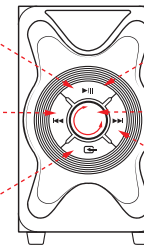

**Play/pause (MP3, BT)**  
Воспроизведение/пауза

**Volume**  
Громкость

**Next track (MP3, BT)**  
Следующий трек

**2. Remote control / Пульт дистанционного управления**

**3. Connection, on/off**

Подключение, включение и отключение