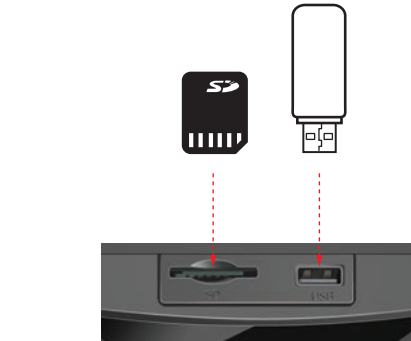

**4. Playback via AUX**

Прослушивание через линейный вход

Select AUX mode / Выбрать режим AUX

Display AUX mode / Режим AUX на дисплее

**5. MP3 playback**

Воспроизведение MP3

Plug USB flash drive or SD card with MP3 files / Подключите USB флешку или SD карту с MP3 файлами

**6. Bluetooth (BT) playback**

Прослушивание через Блютус (BT)

Select BT mode / Выбрать режим BT

Display BT mode / Режим BT на дисплее

The display flickers - searching BT / Дисплей мерцает - поиск BT

Display does not flicker - connected / Дисплей не мерцает - подключено