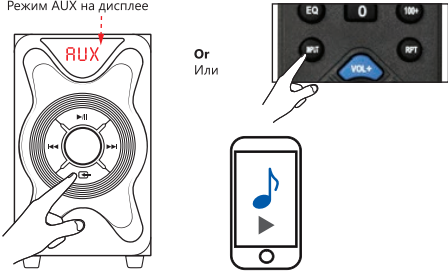

**1. Front panel functions / Функции передней панели**

**Auto search and store FM stations**  
Автоматический поиск и запоминание FM станций

**Previous track (MP3, BT)**  
Предыдущий трек

**Select mode AUX, BT, MP3, FM**  
Выбор режима AUX, BT, MP3, FM

**Play/pause (MP3, BT)**  
Воспроизведение/пауза

**Volume**  
Громкость

**Next track (MP3, BT)**  
Следующий трек

**2. Remote control / Пульт дистанционного управления**

**3. Connection, on/off**

Подключение, включение и отключение

**4. Playback via AUX**

Прослушивание через линейный вход

Select AUX mode / Выбрать режим AUX

Display AUX mode / Режим AUX на дисплее

**5. MP3 playback**

Воспроизведение MP3

Plug USB flash drive or SD card with MP3 files / Подключите USB флешку или SD карту с MP3 файлами