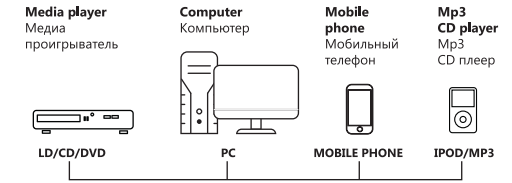

**Play/pause (MP3, BT)**  
Воспроизведение/пауза

**Volume**  
Громкость

**Next track (MP3, BT)**  
Следующий трек

**2. Remote control / Пульт дистанционного управления**

**3. Connection, on/off**

Подключение, включение и отключение

**4. Playback via AUX**

Прослушивание через линейный вход

Select AUX mode / Выбрать режим AUX

Display AUX mode / Режим AUX на дисплее

**5. MP3 playback**

Воспроизведение MP3

Plug USB flash drive or SD card with MP3 files / Подключите USB флешку или SD карту с MP3 файлами