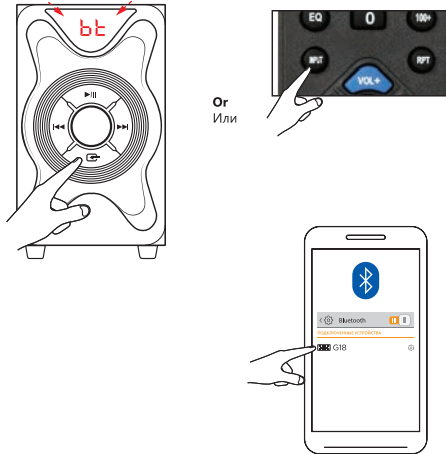

**Play/pause (MP3, BT)**  
Воспроизведение/пауза

**Volume**  
Громкость

**Next track (MP3, BT)**  
Следующий трек

**2. Remote control / Пульт дистанционного управления**

**3. Connection, on/off**

Подключение, включение и отключение

**4. Playback via AUX**

Прослушивание через линейный вход

Select AUX mode / Выбрать режим AUX

Display AUX mode / Режим AUX на дисплее

**5. MP3 playback**

Воспроизведение MP3

Plug USB flash drive or SD card with MP3 files / Подключите USB флешку или SD карту с MP3 файлами

**6. Bluetooth (BT) playback**

Прослушивание через Блютус (BT)

Select BT mode / Выбрать режим BT

Display BT mode / Режим BT на дисплее

The display flickers - searching BT / Дисплей мерцает - поиск BT

Display does not flicker - connected / Дисплей не мерцает - подключено

**7. Listening to FM radio**

Прослушивание FM радио

Select FM mode / Выбрать режим FM

Automatic tuning of FM stations / Автоматическая настройка FM станций

Select FM station / Выбор FM станции