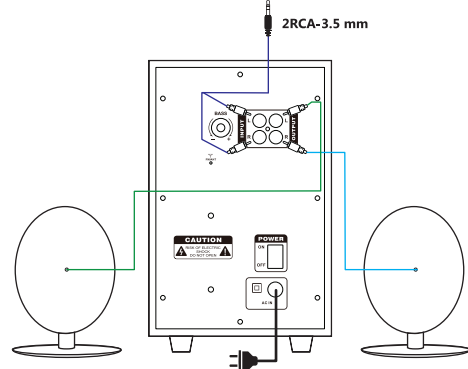

**Play/pause (MP3, BT)**  
Воспроизведение/пауза

**Volume**  
Громкость

**Next track (MP3, BT)**  
Следующий трек

**2. Remote control / Пульт дистанционного управления**

**3. Connection, on/off**

Подключение, включение и отключение

**4. Playback via AUX**

Прослушивание через линейный вход

Select AUX mode / Выбрать режим AUX

Display AUX mode / Режим AUX на дисплее

**5. MP3 playback**

Воспроизведение MP3

Plug USB flash drive or SD card with MP3 files / Подключите USB флешку или SD карту с MP3 файлами