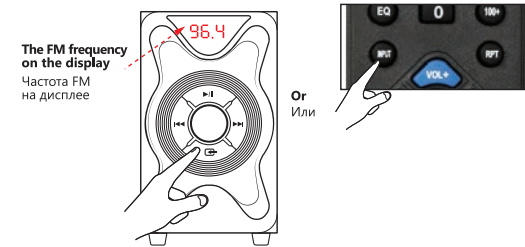

7. Listening to FM radio

Прослушивание FM радио

Select FM mode / Выбрать режим FM