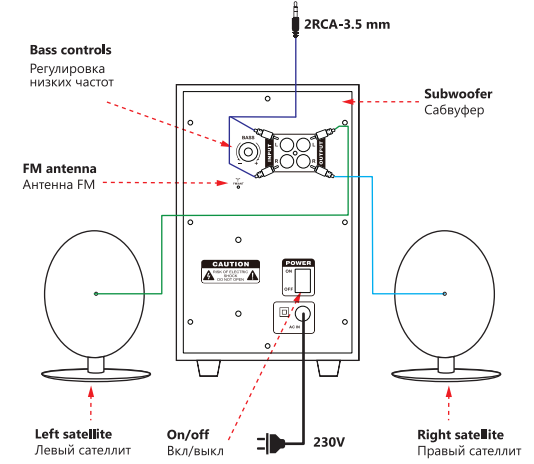

**Play/pause (MP3, BT)**  
Воспроизведение/пауза

**Volume**  
Громкость

**Next track (MP3, BT)**  
Следующий трек

**2. Remote control / Пульт дистанционного управления**

**3. Connection, on/off**

Подключение, включение и отключение

**4. Playback via AUX**

Прослушивание через линейный вход

Select AUX mode / Выбрать режим AUX

Display AUX mode / Режим AUX на дисплее

**5. MP3 playback**

Воспроизведение MP3

Plug USB flash drive or SD card with MP3 files / Подключите USB флешку или SD карту с MP3 файлами